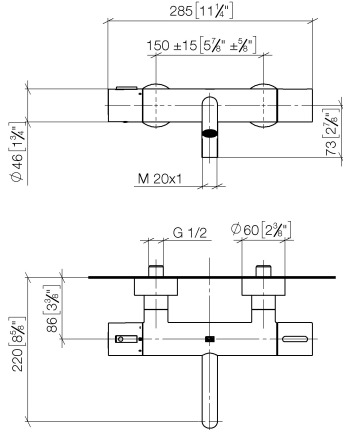

34 201 979

- 210mm projection
- circular normal flow
- rotary diverter with volume control and shut-off function
- 3/8" shower outlet
- slide-on rosettes Ø 60 mm
- 1/2" connection
- gauge 150 mm - 15 mm
- max. flow 16.9 l/min at 3 bar flow pressure

34 201 979

mm [inches]

**Flow rate chart**

**Certificates**

LGA\_18609.

WRAS\_2201054.

Belgaqua\_21-032-27\_5.

34 201 979

Parts for other finishes can be found here: [Brushed](#) [Platinum](#)

34 201 979

Spare parts list

No.	Item Number	Name	Quantity used	Delivery time
1	90 17 33 004 00-00	handle	1	10
2	90 21 33 011 00-13	handle	1	2
3	90 16 02 027 00 90	spring	1	2
4	90 30 30 136 00 90	screw	1	2
5	90 31 20 049 00-00	plug	1	10
6	90 15 02 070 00 90	cartridge	1	2
7	90 30 40 010 00 90	regulator	1	2
8	90 11 06 214 00-00	spout	1	10
9	09 14 10 139 90	seal	1	2
10	08 30 30 701 90	screw	1	2
11	90 14 10 032 00 90	seal	1	2
12	09 24 03 115 20-00	nipple	1	10
13	90 21 02 069 00-00	cover	1	10
14	09 20 97 020-00	handle	1	10
15	90 12 12 002 00 90	fixing cap	1	2
16	09 14 15 052 90	ring	1	2
17	09 24 04 141-00	nut	1	10
18	90 15 05 033 00 90	diverter	1	2
19	09 23 10 048-00	nut	2	10
20	90 29 05 024 00 90	nipple	2	2
21	09 27 62 004-00	rosette	2	10
22	09 14 10 119 90	seal	2	2
23	09 29 03 020 90	insert	2	2
24	04 11 04 032 00 90	connection	2	2
25	09 14 20 010 90	seal	2	2